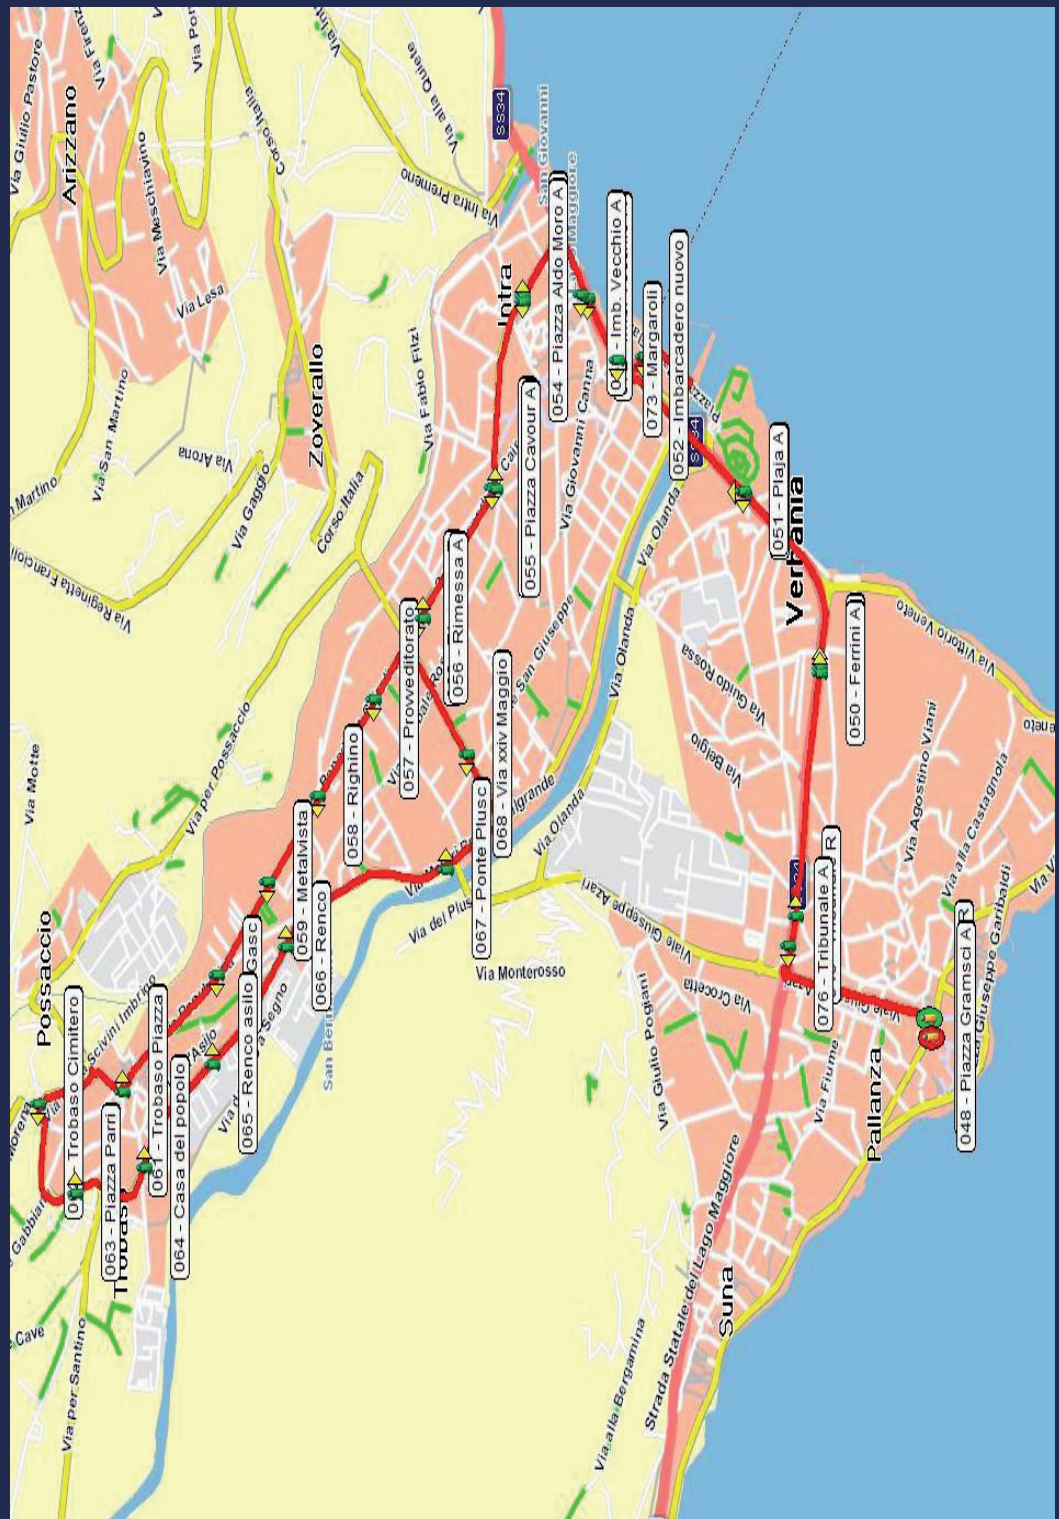

VERBANIA BRILLA: CAPODANNO 2025!

Festeggia il nuovo anno in sicurezza: lascia a casa la macchina e goditi LA NAVETTA GRATUITA da 100 posti, attiva dalle 19 alle 2.00.

Il servizio è organizzato dal Comune di Verbania e i Commercianti di Piazza Garibaldi e Viale delle Magnolie, Pallanza.

041 - Trobaso Cimitero

063 - Piazza Parri

067 - Trobaso Piazza

064 - Casa del popolo

065 - Rencò asilo

066 - Rencò

059 - Metamista

058 - Righino

057 - Provveditorato

056 - Rimesa A

067 - Ponte Pilusc

068 - Via xxiv Maggio

055 - Piazza Cavour A

054 - Piazza Aldo Moro A

041 - Imb. Vecchio A

073 - Margaroli